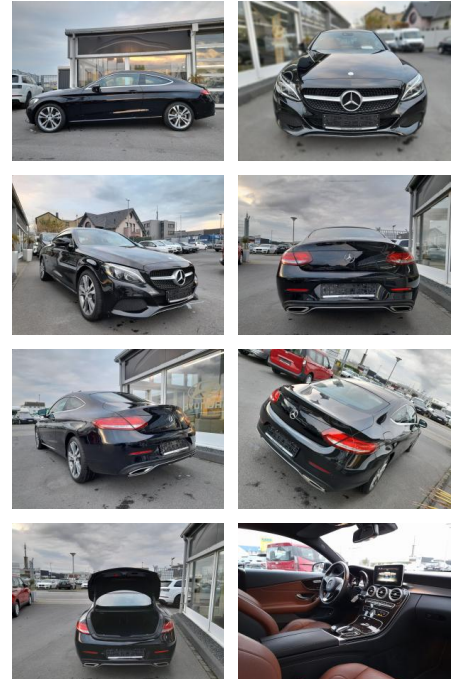

Ihr Ansprechpartner

Herr Lars Pietrzyk
E-Mail: verkauf@pietrzyk.de
Telefon: 05832 979007

Autohaus Pietrzyk GmbH & Co. KG
Emmer Dorfstr. 29 - 29386 Hankensbüttel - Tel.: 05832 / 979006

Mercedes-Benz C 200 Coupe, 7G Tronic, Leder, Panor.

SP05-40876439 Angebotsnr.: