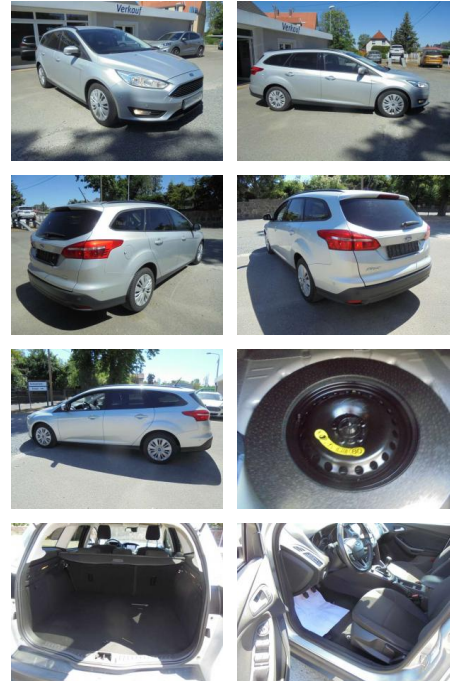

Ford Focus Business, Navi, PPS, beheizbare

KS05-6HE7120ABgebotsnr.:

Erstzulassung:	Kilometer:	Farbe:	Leistung:	Kraftstoffart:
01.01.2018	116.742	Silber	92 kW / 125 PS	Benzin

PREIS
12.500 €

FINANZIERUNGSBEISPIEL