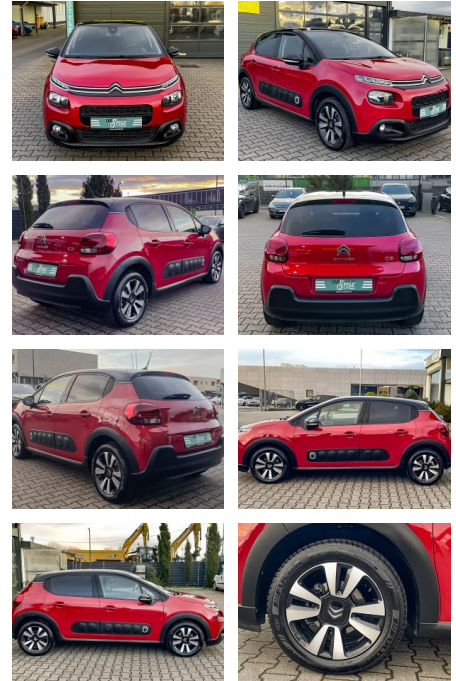

## Citroën C3 1.2 PureTech RFK NAVI SHZ APPLECARPL...

CS01-FO241144#gebotsnr.:

Erstzulassung:	Kilometer:	Farbe:	Leistung:	Kraftstoffart:
24.05.2019	63.500	Rot	81 kW / 110 PS	Benzin

**PREIS**  
**12.800 €**