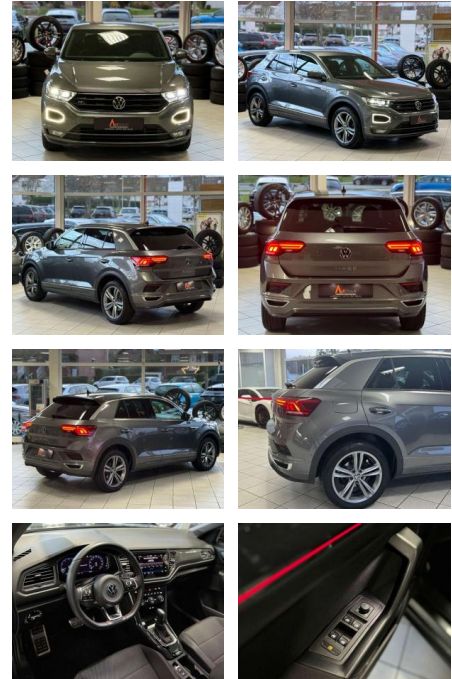

Volkswagen T-Roc Sport1.5 TSI*R-LINE*AHK*RFK*ACC...

CC03-4427 **Angebotsnr.:**

Erstzulassung:	Kilometer:	Farbe:	Leistung:	Kraftstoffart:	Verbr. komb.	CO2-Emission	CO2-Klasse (WLTP)
01.10.2020	56.916	Grau	110 kW / 150 PS	Benzin	5,2 l/100km	119 g/km	D