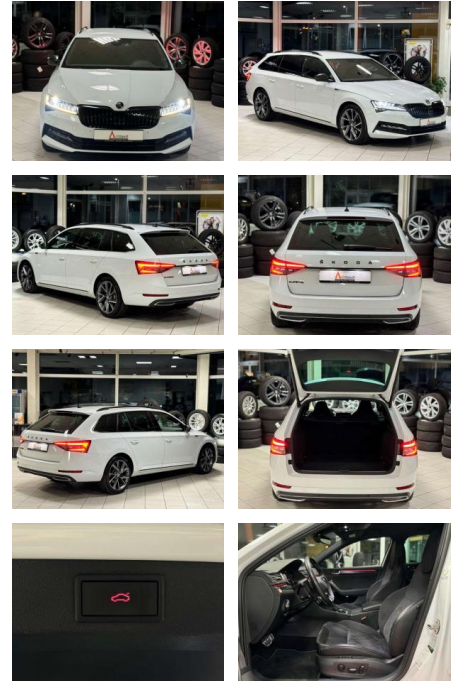

Skoda Superb Combi

CC03-0402 **Angebotsnr.:**

Erstzulassung:	Kilometer:	Farbe:	Leistung:	Kraftstoffart:	Verbr. komb.	CO2-Emission	CO2-Klasse (WLTP)
01.10.2021	67.330	Weiß	110 kW / 150 PS	Benzin	4,3 l/100km	114 g/km	C