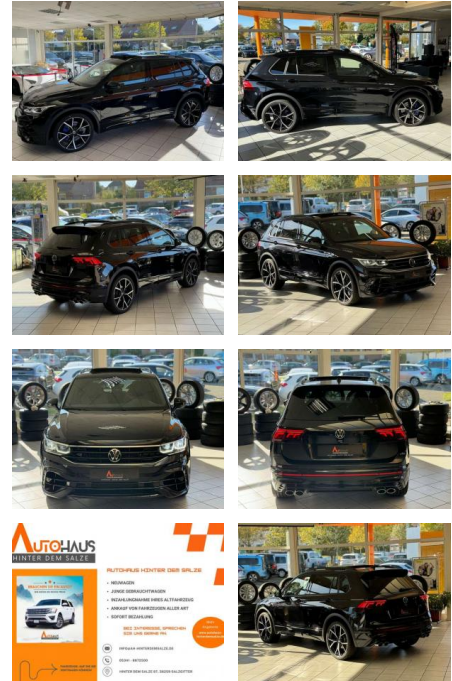

CC03-07862 **Angebotsnr.:**

Erstzulassung:	Kilometer:	Farbe:	Leistung:	Kraftstoffart:	Verbr. komb.	CO2-Emission	CO2-Klasse (WLTP)
01.03.2023	18.993	Schwarz	235 kW / 320 PS	Benzin	8,1 l/100km	186 g/km	G