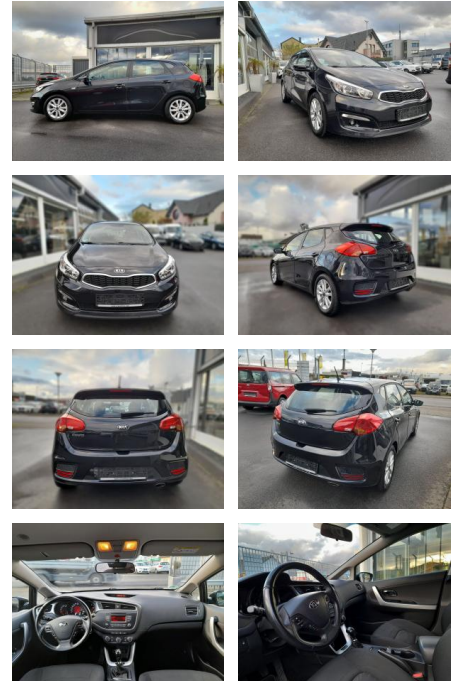

SP05-40980372 **Angebotsnr.:**

Erstzulassung:	Kilometer:	Farbe:	Leistung:	Kraftstoffart:	Verbr. komb.	CO2-Emission	CO2-Klasse (WLTP)
26.10.2016	84.000	Diverse	73 kW / 99 PS	Benzin	6,0 l/100km	142 g/km	

- Gepäckraumabdeckung / Rollo
- Getränkehalter
- Ortstraffer mit Kraftbegrenzer
- Handschuhfach mit Kühlfunktion
- Heckscheibe heizbar
- Heckscheibenwischer
- Isofix-Aufnahmen für Kindersitz
- Karosserie: 5-türig
- Kopf-Airbag-System
- Kopfstützen hinten verstellbar
- Kopfstützen vorn verstellbar
- Lenksäule (Lenkrad) höhen-/längsverstellbar
- Mittelkonsole Alu-Optik
- Modellpflege
- Motor 1
- 4 Ltr. - 73 kW KAT (1368 ccm)
- Multifunktion für Lenkrad
- Reifen-Reparaturset
- Reifendruck-Kontrollsystem
- Rücksitz klappbar 1/3-2/3