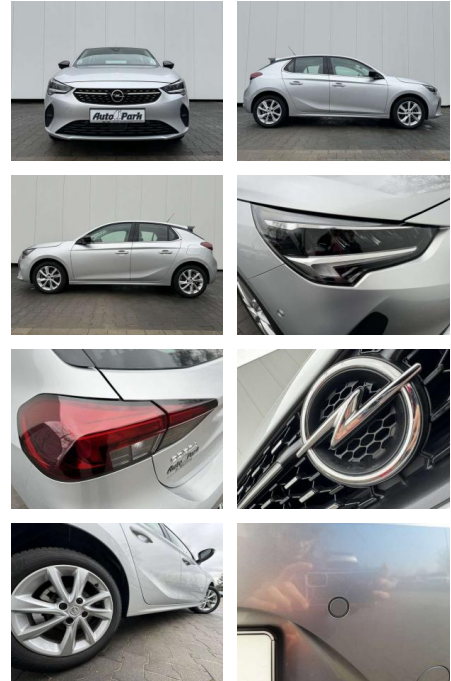

## Opel Corsa Corsa 1.2 Turbo Aut. Elegance

AP08-311023 **Angebotsnr.:**

Erstzulassung:	Kilometer:	Farbe:	Leistung:	Kraftstoffart:	Verbr. komb.	CO2-Emission	CO2-Klasse (WLTP)
01.06.2023	29.700	Silber	74 kW / 101 PS	Benzin	5,6 l/100km	127 g/km	D