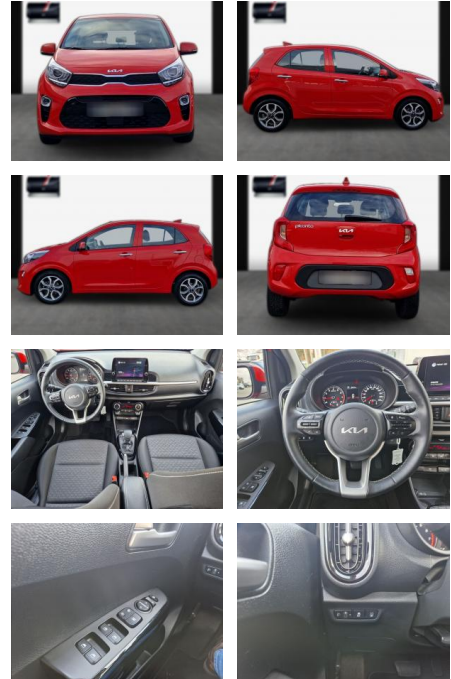

Kia Picanto Aut. Spirit/Navi/SHZ/LHZ/PDC

SA13-NT92866Angebotsnr.:

Erstzulassung:	Kilometer:	Farbe:	Leistung:	Kraftstoffart:
26.05.2022	34.900	Diverse	62 kW / 84 PS	Benzin

PREIS
19.590 €

FINANZIERUNGSBEISPIEL

Multimedia

- USB
- Touchscreen
- **Radio & Klima-Paket; Audio-Navigationssystem KIA (8 Zoll); Freisprecheinrichtung Bluetooth; USB und Aux-In-Anschluss; Audiosystem: Radio mit RDS / MP3; DAB-Tuner (Radioempfang digital); Touchscreen-Farbdisplay (8 Zoll); Induktionsladeschale für Smartphone; Smartphone Schnittstelle (Apple CarPlay & Android Auto); Anzeigeinstrumente Supervision mit LCD Display 4**
- 2 Zoll; Mobile Online Dienste UVO Connect / Kia Connect; 6 Lautsprecher
- ***Assistenzsysteme: Rückfahrkamera; Geschwindigkeits-Begrenzeranlage; Berganfahr-Assistent; Frontkollisionswarnung; Einparkhilfe hinten; Geschwindigkeitsregelanlage**