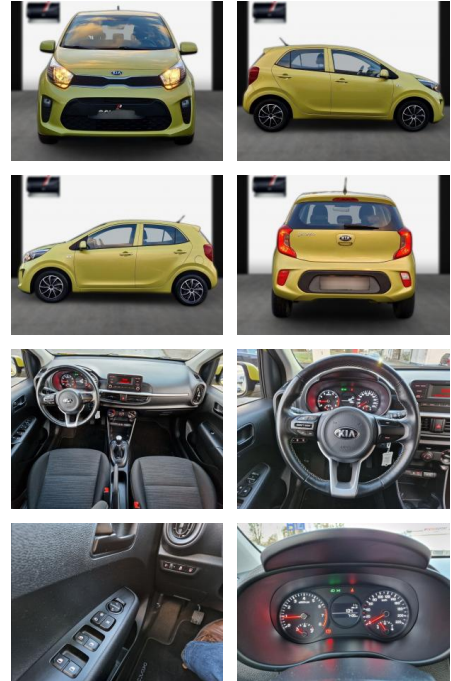

Kia Picanto Edition 7/SHZ/LHZ/Bluetooth

SA13-JT303720Angebotsnr.:

Erstzulassung:	Kilometer:	Farbe:	Leistung:	Kraftstoffart:
26.08.2018	17.000	Diverse	49 kW / 67 PS	Benzin

PREIS
13.820 €

FINANZIERUNGSBEISPIEL

Multimedia

- Freisprecheinrichtung Bluetooth;
- Audiosystem: Radio mit RDS / MP3
- *Assistenzsysteme: Berganfahr-Assistent; Bremsassistent; Einschaltautomatik für

- *Innen: Klimaanlage; Audiobedienung am Lenkrad; Fensterheber elektrisch vorn; Bordcomputer; Fensterheber elektrisch hinten; Gepäckraumabdeckung / Rollo; Lenkrad (Leder); Lenksäule (Lenkrad) höhenverstellbar; Fußmatten; Lenkrad heizbar; Getränkehalter; Sonnenblenden mit Make-up-Spiegel;
- Schalt-/Wählhebelgriff Leder
- *Sitze + Polster: Sitzheizung vorn; Sitz vorn links höhenverstellbar; Rücksitzlehne geteilt umklappbar; Kopfstützen vorn verstellbar;
- Isofix-Aufnahmen für Kindersitz
- *Aussen: Zentralverriegelung mit Fernbedienung; Stoßfänger Wagenfarbe; Metallic-Lackierung; Außenspiegel elektr. verstell- und heizbar
- beide; Wärmeschutzverglasung; Außenspiegel Wagenfarbe; Kühlergrill
- Rahmen Silber