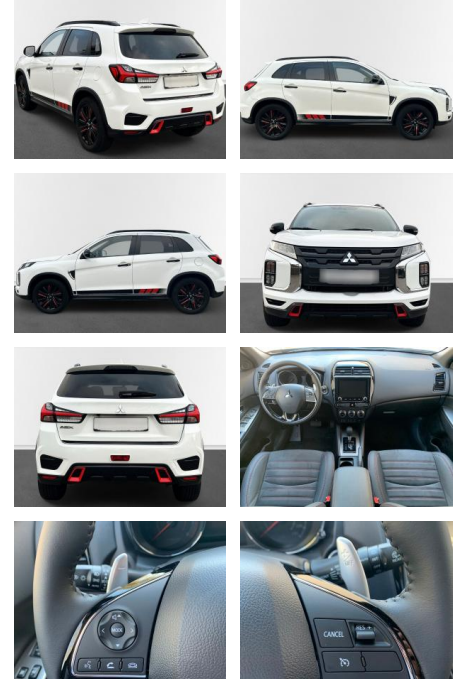

AN17-41009558 Angebotsnr.:

Erstzulassung:	Kilometer:	Farbe:	Leistung:	Kraftstoffart:	Verbr. komb.	CO2-Emission	CO2-Klasse (WLTP)
26.11.2020	62.282	Diverse	110 kW / 150 PS	Benzin	7,8 l/100km	176 g/km	E

PREIS
24.740 €

- *Aussenausstattung:
- *
- Rallyeart Designpaket
- abnehmbare AHK (wird vor Auslieferung neu montiert)
- LED Frontscheinwerfer (Bi-LED)
- LED-Nebelscheinwerfer
- LED-Rückleuchten
- LED-Tagfahrlicht
- LED-Blinkleuchten in den Außenspiegeln
- Außenspiegel elektr. einstell-/beheiz-/anklappbar
- 18" Leichtmetallfelgen
- Scheiben ab B-Säule stark abgedunkelt (Privacy Glass)
- Dachreling in Schwarz
- Kotflügelblende in Chrom-Optik
- Kühlergrill in Chrom-Optik/Klavierlack-Schwarz
- *Innenausstattung:
- *

- Sitzheizung vorn
- 2-stufig
- Multifunktionslenkrad
- Sport-Pedalerie
- Mittelarmlehne vorn
- mit Deckelfach
- Dachhimmel in Schwarz
- Lüftungsdüsen mit Blenden in Klavierlack-Optik
- 6 Lautsprecher
- Fahrersitz höhenverstellbar
- 7 Airbags
- Klimaautomatik
- Rücksitzlehne im Verhältnis 60:40 geteilt umklappbar
- Innenspiegel automatisch abblendend
- Scheibenheber vorn und hinten elektrisch
- Scheibenheberverkleidung in Silber-Optik
- Sitzbezüge:
- Mikrofaser-Kunstleder-Kombination in