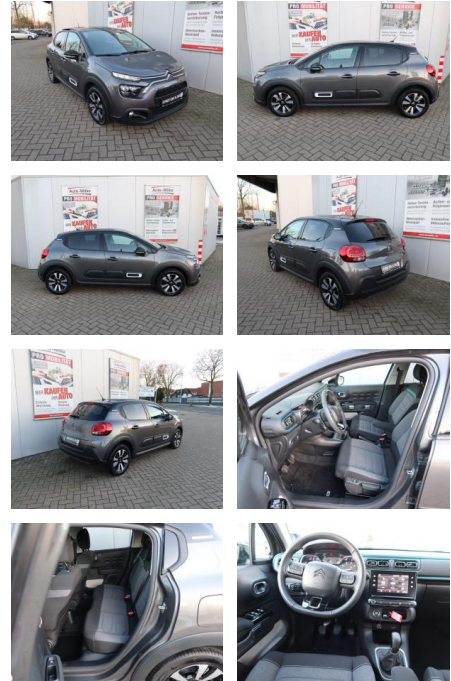

**Citroën C3 KLIMAAUTOMATIK\*SHZ\***

AC00-NT661530 **Angebotsnr.:**

Erstzulassung:	Kilometer:	Farbe:	Leistung:	Kraftstoffart:
09.03.2023	10.650	grau	60 kW / 82 PS	Benzin

PREIS	FINANZIERUNGSBEISPIEL
<b>16.960 €</b>	Laufzeit: 60 Monate      Anzahlung: 20 %
	Basis-Finanzierung:*      Mtl. Rate:
	Zielraten-Finanzierung:** <b>131 €</b>