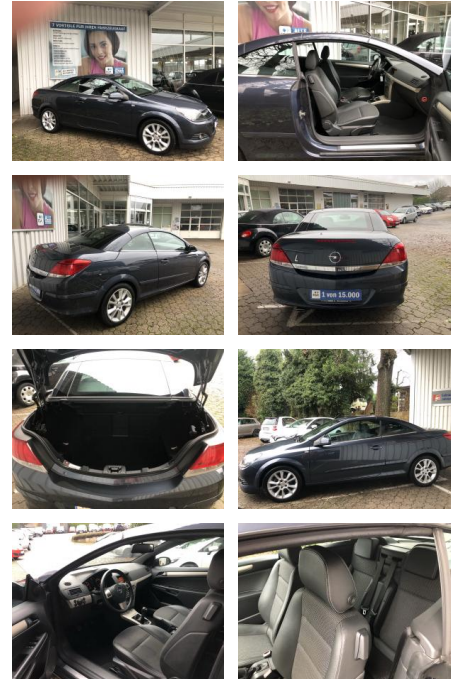

Opel Astra 1.6 TWIN TOP COSMO KLIMA PDC ALU ERST...

FL00-H6287H2Angebotsnr.:

Erstzulassung:	Kilometer:	Farbe:	Leistung:	Kraftstoffart:
22.09.2006	65.400	Grau	77 kW / 105 PS	Benzin

PREIS
12.190 €

FINANZIERUNGSBEISPIEL
Laufzeit: 60 Monate Anzahlung: 20 %
Basis-Finanzierung:* Mtl. Rate:
Zielraten-Finanzierung:** Mtl. Rate: **94 €**