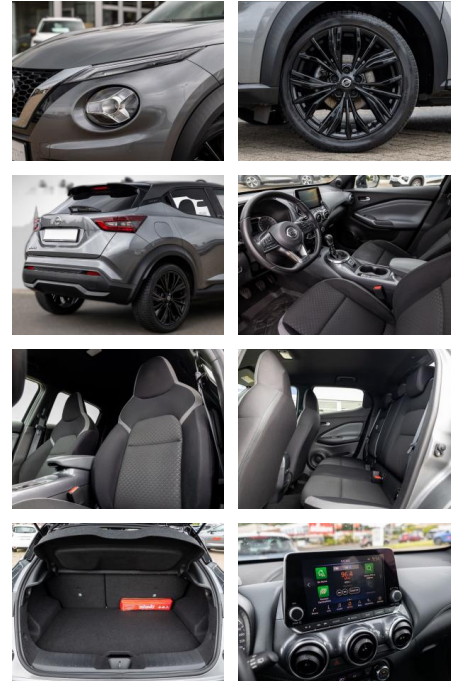

Nissan Juke Enigma Voll-LED Klimaautomatik

RS04-15884 **Angebotsnr.:**

| Erstzulassung: | Kilometer: | Farbe: | Leistung: | Kraftstoffart: |
|----------------|------------|---------|----------------|----------------|
| 26.02.2021 | 60.872 | Diverse | 84 kW / 114 PS | Benzin |