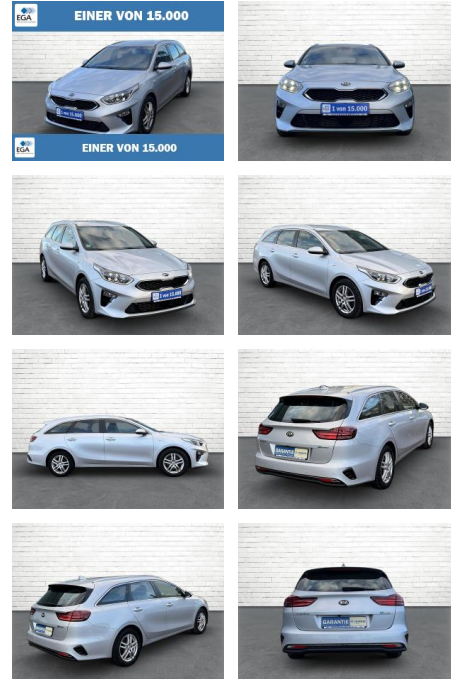

Kia cee'd Sportswagon 1.6 CRDi Mild Hybrid Visio...

AB73-0041-831 **Angebotsnr.:**

Erstzulassung:	Kilometer:	Farbe:	Leistung:	Kraftstoffart:	Verbr. komb.	CO2-Emission	CO2-Klasse (WLTP)
14.07.2021	66.140	Silber	100 kW / 136 PS	Diesel	5,1 l/100km	132 g/km	D