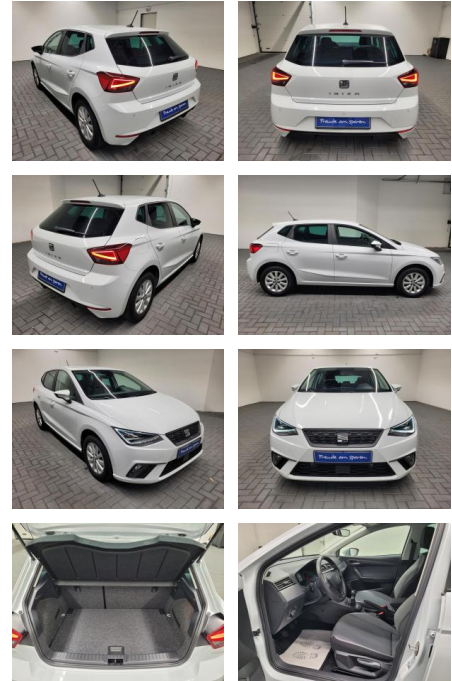

AM35-29551 **Angebotsnr.:**

Erstzulassung:	Kilometer:	Farbe:	Leistung:	Kraftstoffart:
13.11.2020	43.890		85 kW / 116 PS	Benzin

PREIS
23.320 €

FINANZIERUNGSBEISPIEL
Laufzeit: 60 Monate Anzahlung: 20 %
Basis-Finanzierung:* Mtl. Rate:
Zielraten-Finanzierung:** **1180 €**