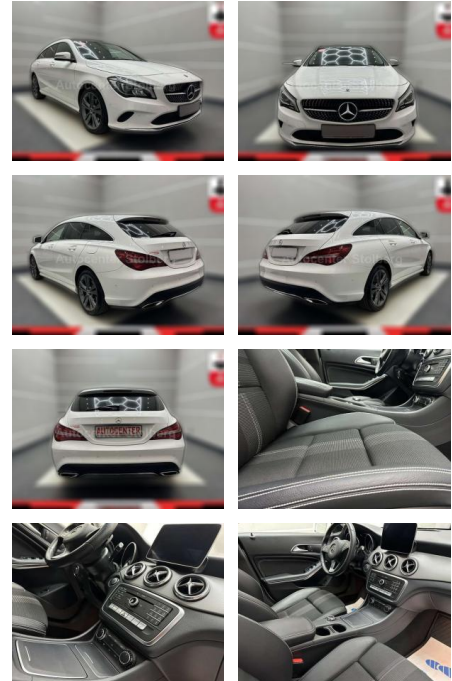

AC15-11

Angebotsnr.:

Erstzulassung:	Kilometer:	Farbe:	Leistung:	Kraftstoffart:
01.04.2019	49.000	Weiß	115 kW / 156 PS	Benzin

PREIS
27.320 €

FINANZIERUNGSBEISPIEL

Laufzeit: 60 Monate Anzahlung: 20 %
Basis-Finanzierung:* Mtl. Rate:
Zielraten-Finanzierung:** **211 €**