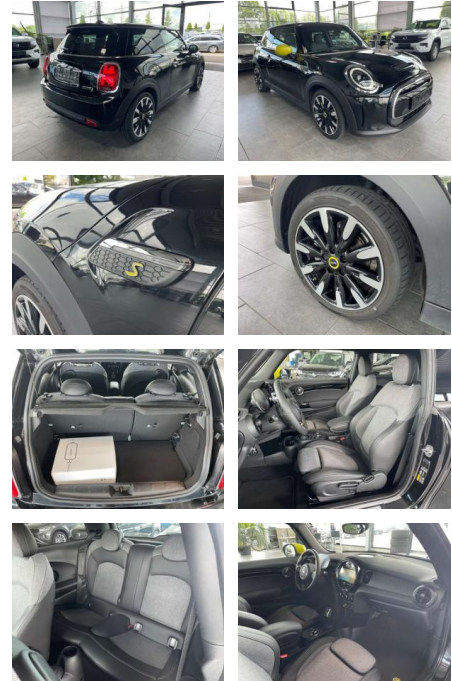

## MINI Cooper SE Electric Trim Navi LederPDC

AR35-3130 **Angebotsnr.:**

Erstzulassung:	Kilometer:	Farbe:	Leistung:	Kraftstoffart:
01.05.2023	9.000	Schwarz	135 kW / 184 PS	Benzin

**PREIS**  
**28.470 €**