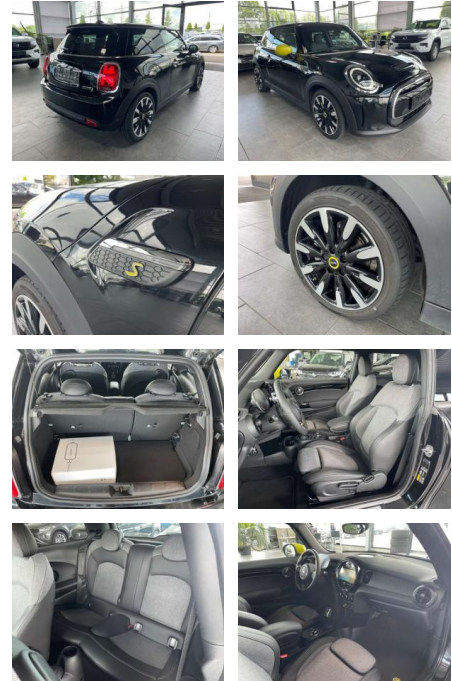

## MINI Cooper SE Electric Trim Navi LederPDC

AR35-3120 **Angebotsnr.:**

Erstzulassung:	Kilometer:	Farbe:	Leistung:	Kraftstoffart:
01.05.2023	5.900	Schwarz	135 kW / 184 PS	Benzin

**PREIS**  
**27.950 €**