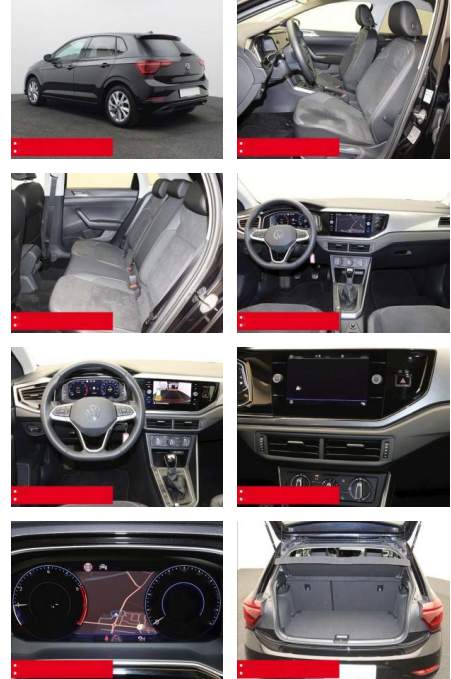

## Volkswagen Polo 1.0 TSI Style NAVI ACC KAMERA

BS05-74628\_Gewinnplanr.:

Erstzulassung:	Kilometer:	Farbe:	Leistung:	Kraftstoffart:	Verbr. komb.	CO2-Emission	CO2-Klasse (WLTP)
01.11.2023	21.960	Schwarz	70 kW / 95 PS	Benzin	5,2 l/100km	119 g/km	D