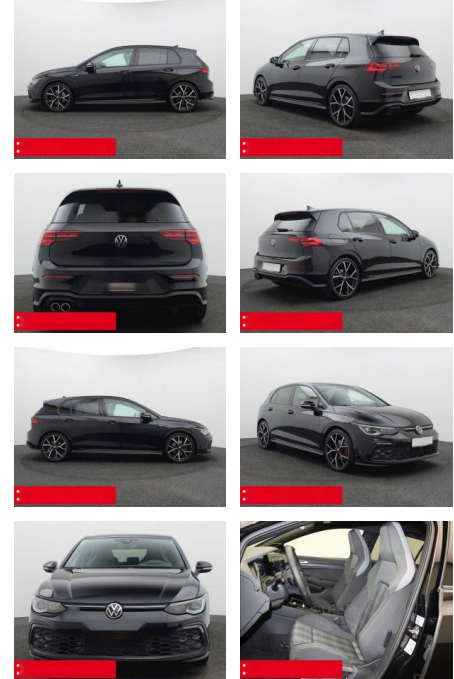

Ihr Ansprechpartner

Herr Lars Pietrzyk
E-Mail: verkauf@pietrzyk.de
Telefon: 05832 979007

Autohaus Pietrzyk GmbH & Co. KG
Emmer Dorfstr. 29 - 29386 Hankensbüttel - Tel.: 05832 / 979006

Volkswagen Golf 8 2.0 TDI DSG GTD PANO AHK H+K

BS05-74635_Golf8 2.0 TDI DSG GTD PANO AHK H+K

Erstzulassung:	Kilometer:	Farbe:	Leistung:	Kraftstoffart:	Verbr. komb.	CO2-Emission	CO2-Klasse (WLTP)
01.10.2023	19.120	Schwarz	147 kW / 200 PS	Benzin	5,4 l/100km	141 g/km	E

PREIS
41.130 €

FINANZIERUNGSBEISPIEL
Laufzeit: 60 Monate   Anzahlung: 20 %
Basis-Finanzierung:*   Mtl. Rate:
Zielraten-Finanzierung:** **318 €**

* Basisfinanzierung: Anzahlung: 8.226 Euro, Laufzeit: 60 Monate, Nettodarlehen: 32.904 Euro, Gesamtbetrag: 44.577 Euro, Zinssätze: 4.11% Sollz. (gebunden), 4.19% eff.
** Zielratenfinanzierung: Anzahlung: 8.226 Euro, Laufzeit: 60 Monate, Nettodarlehen: 32.904 Euro, Zielrate: 22.622 Euro, Gesamtbetrag: 45.783 Euro, Zinssätze: 4.11% Sollz. (gebunden), 4.19% eff.,

Vermittlung für: Santander Consumer Bank
Repräsentatives Beispiel gem. § 17 Abs. 4 PAngV. Diese Finanzierungsangebote sind Beispiele. Gerne ermitteln wir für Sie Ihr individuelles Angebot.

Ausstattung

Sicherheit

- Anti-Blockiersystem ABS

Multimedia

- Radio

Weiteres

- Diesel
- HIGHLIGHTS PANORAMA-SCHIEBEDACH
- NAVIGATIONSSYSTEM DISCOVER MEDIA incl. Streaming und Internet IQ.LIGHT - LED-Matrixscheinwerfer
- ANHÄNGEVORRICHTUNG (anklapp-/schwenkbar)
- TOP-SPORT-SITZE
- HEAD-UP-DISPLAY RÜCKFAHRKAMERA
- SOUNDSYSTEM HARMAN-KARDON 480 Watt
- ASSISTENZ-SYSTEME
- ACC-ABSTANDSTEMPOMAT-ADAPTIVE CRUISE
- AUSSEN-AUSSTATTUNG Abgedunkelte Scheiben ab B-Säule
- Black-Style Design - Leiste zwischen Scheinwerfern/Griffmulden beleuchtet und Spiegelgehäuse schwarz

- Oberfläche glanzgedreht KOMFORT
- Mittelarmlehne vorn 3-Zonen
- Klimaautomatik AIR CARE SITZHEIZUNG
- vorne Fensterheber elektrisch
- Multifunktions-Lederlenkrad BEHEIZBAR
- Multifunktions-Lederlenkrad und Schaltwippen
- Außenspiegel beheizbar
- Außenspiegel e. anklappbar mit Memoryfunktion
- Innenspiegel automatisch abblendend
- KEYLESS ACCES - Schlüssellose Zentralverriegelung
- KEYLESS START - Schlüssellose Startsystem
- Raucherpaket (modellabhängig mit 12-V-Steckdose)
- Lendenwirbelstütze/n
- INNEN-AUSSTATTUNG
- Rücksitzlehne geteilt umklappbar
- Sitzhöhenverstellung vorne 2x

- Zwischenverkauf und Irrtümer vorbehalten.

STÄNDIG ÜBER 15.000 FAHRZEUGE IM BESTAND!