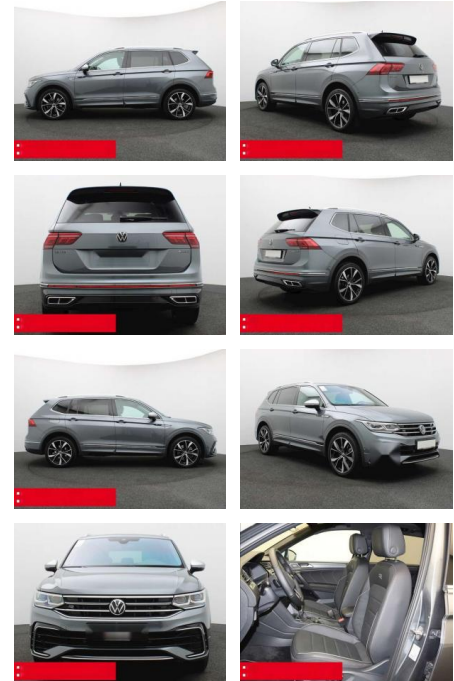

BS05-76416_G...
Angebot

Erstzulassung:	Kilometer:	Farbe:	Leistung:	Kraftstoffart:	Verbr. komb.	CO2-Emission	CO2-Klasse (WLTP)
01.01.2024	24.680	Grau	180 kW / 245 PS	Benzin	9,0 l/100km	204 g/km	G

PREIS
54.520 €