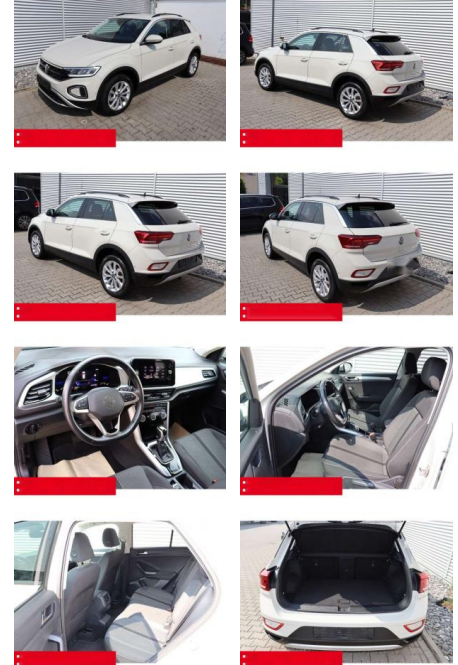

BS05-4702_GW Artikelnr.:

Erstzulassung:	Kilometer:	Farbe:	Leistung:	Kraftstoffart:	Verbr. komb.	CO2-Emission	CO2-Klasse (WLTP)
01.05.2023	35.320	Grau	110 kW / 150 PS	Benzin	6,4 l/100km	144 g/km	E

PREIS
28.660 €