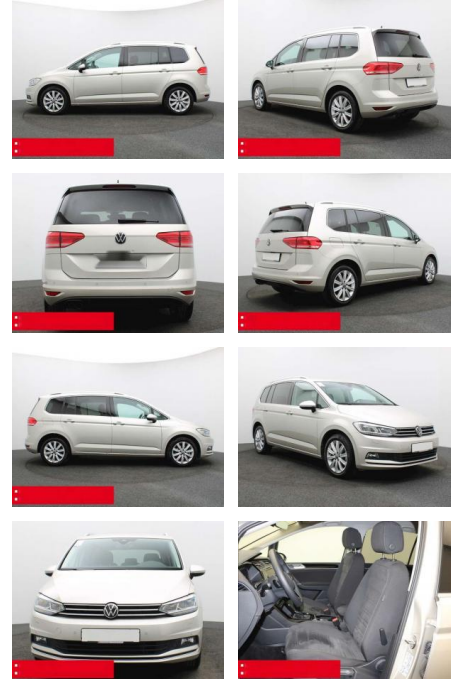

BS05-75642_GWAngew. Nr.:

Erstzulassung:	Kilometer:	Farbe:	Leistung:	Kraftstoffart:	Verbr. komb.	CO2-Emission	CO2-Klasse (WLTP)
01.11.2023	21.535	Silber	110 kW / 150 PS	Benzin	5,5 l/100km	145 g/km	E

PREIS
40.100 €