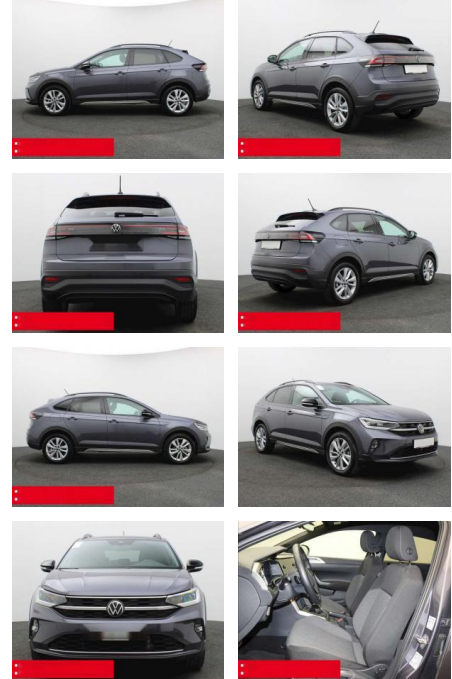

Volkswagen Taigo 1.5 TSI DSG Move IQ.LIGHT AHK

BS05-76427_GW Angebot Nr.:

Erstzulassung:	Kilometer:	Farbe:	Leistung:	Kraftstoffart:	Verbr. komb.	CO2-Emission	CO2-Klasse (WLTP)
01.01.2024	21.660	Grau	110 kW / 150 PS	Benzin	5,9 l/100km	134 g/km	D