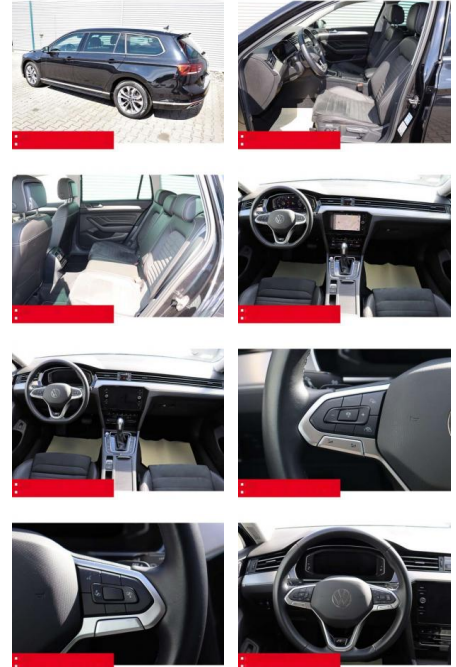

Ihr Ansprechpartner

Herr Lars Pietrzyk
E-Mail: verkauf@pietrzyk.de
Telefon: 05832 979007

Autohaus Pietrzyk GmbH & Co. KG
Emmer Dorfstr. 29 - 29386 Hankensbüttel - Tel.: 05832 / 979006

Volkswagen Passat Variant 2.0 TDI DSG R-Line

BS05-566_GWAS001snr.:

Erstzulassung:	Kilometer:	Farbe:	Leistung:	Kraftstoffart:	Verbr. komb.	CO2-Emission	CO2-Klasse (WLTP)
01.06.2022	29.100	Schwarz	147 kW / 200 PS	Benzin	5,5 l/100km	144 g/km	E

PREIS
32.980 €

FINANZIERUNGSBEISPIEL
Laufzeit: 60 Monate   Anzahlung: 20 %
Basis-Finanzierung:*   Mtl. Rate:
Zielraten-Finanzierung:** **255 €**

* Basisfinanzierung: Anzahlung: 6.596 Euro, Laufzeit: 60 Monate, Nettodarlehen: 26.384 Euro, Gesamtbetrag: 35.744 Euro, Zinssätze: 4.11% Sollz. (gebunden), 4.19% eff.
** Zielratenfinanzierung: Anzahlung: 6.596 Euro, Laufzeit: 60 Monate, Nettodarlehen: 26.384 Euro, Zielrate: 18.139 Euro, Gesamtbetrag: 36.711 Euro, Zinssätze: 4.11% Sollz. (gebunden), 4.19% eff.,

Vermittlung für: Santander Consumer Bank
Repräsentatives Beispiel gem. § 17 Abs. 4 PAngV. Diese Finanzierungsangebote sind Beispiele. Gerne ermitteln wir für Sie Ihr individuelles Angebot.

Ausstattung

Sicherheit

- Anti-Blockiersystem ABS

- Zwischenverkauf und Irrtümer vorbehalten.

Multimedia

- Radio

Weiteres

- Diesel
- HIGHLIGHTS NAVIGATIONSSYSTEM DISCOVER MEDIA incl. Streaming und Internet
- LM-Felgen 17 SOHO Sitzbezüge
- ArtVelours/Leder RÜCKFAHRKAMERA
- ERGO-COMFORTSITZ/-E ASSISTENZ-SYSTEME
- Berganfahr-Assistent FRONT ASSIST
- Müdigkeitserkennung NOTBREMSASSISTENT
- SPURHALTE-ASSISTENT TRAVEL ASSIST
- VERKEHRSSZEICHENERKENNUNG
- Fußgängererkennung Einparkhilfe PDC vorne und hinten
- ACC-ABSTANDSTEMPOMAT-ADAPTIVE CRUISE CONTROL inklusive

STÄNDIG ÜBER 15.000 FAHRZEUGE IM BESTAND!