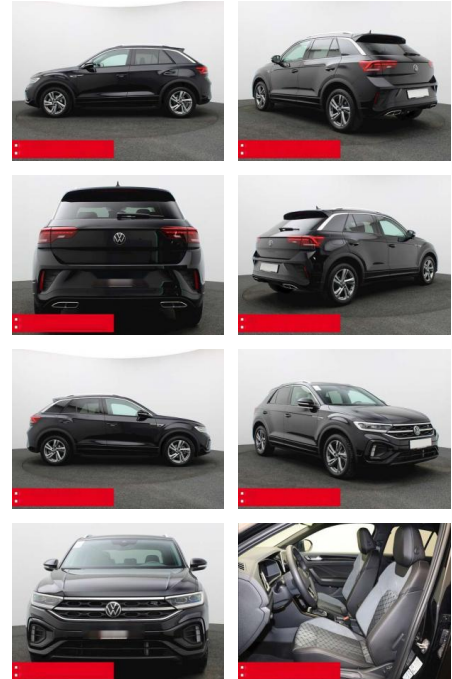

BS05-77016_GW050319..

Erstzulassung:	Kilometer:	Farbe:	Leistung:	Kraftstoffart:	Verbr. komb.	CO2-Emission	CO2-Klasse (WLTP)
01.01.2024	21.410	Schwarz	110 kW / 150 PS	Benzin	6,3 l/100km	142 g/km	E

PREIS
31.860 €