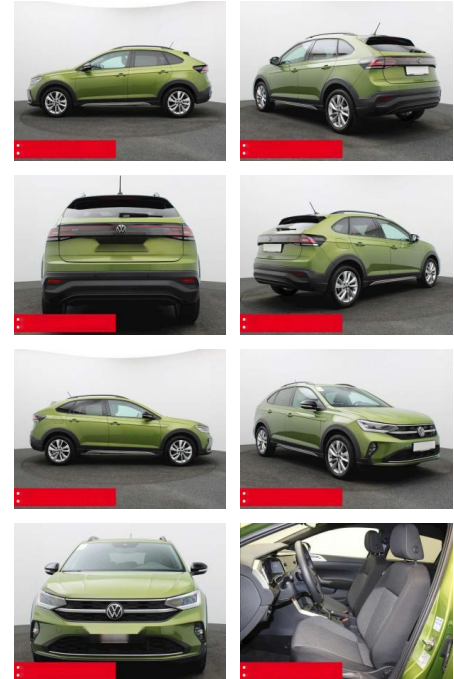

Ihr Ansprechpartner

Herr Lars Pietrzyk
E-Mail: verkauf@pietrzyk.de
Telefon: 05832 979007

Autohaus Pietrzyk GmbH & Co. KG
Emmer Dorfstr. 29 - 29386 Hankensbüttel - Tel.: 05832 / 979006

Volkswagen Taigo 1.0 TSI DSG Move IQ.LIGHT KAMER...

BS05-76436_Angebote Nr.:

Erstzulassung:	Kilometer:	Farbe:	Leistung:	Kraftstoffart:	Verbr. komb.	CO2-Emission	CO2-Klasse (WLTP)
01.01.2024	15.500	Grün	81 kW / 110 PS	Benzin	6,0 l/100km	136 g/km	E

PREIS
26.710 €

FINANZIERUNGSBEISPIEL
Laufzeit: 60 Monate   Anzahlung: 20 %
Basis-Finanzierung:*   Mtl. Rate:
Zielraten-Finanzierung:** **206 €**

* Basisfinanzierung: Anzahlung: 5.342 Euro, Laufzeit: 60 Monate, Nettodarlehen: 21.368 Euro, Gesamtbetrag: 28.948 Euro, Zinssätze: 4.11% Sollz. (gebunden), 4.19% eff.
** Zielratenfinanzierung: Anzahlung: 5.342 Euro, Laufzeit: 60 Monate, Nettodarlehen: 21.368 Euro, Zielrate: 14.691 Euro, Gesamtbetrag: 29.732 Euro, Zinssätze: 4.11% Sollz. (gebunden), 4.19% eff.,

Vermittlung für: Santander Consumer Bank
Repräsentatives Beispiel gem. § 17 Abs. 4 PAngV. Diese Finanzierungsangebote sind Beispiele. Gerne ermitteln wir für Sie Ihr individuelles Angebot.

Ausstattung

Sicherheit

- Anti-Blockiersystem ABS

- Zwischenverkauf und Irrtümer vorbehalten.

Multimedia

- Radio

Weiteres

- HIGHLIGHTS Sondermodell MOVE
- NAVIGATIONSSYSTEM DISCOVER MEDIA incl. Streaming und Internet LM-Felgen 17
- BANGALORE IQ.LIGHT - LED-Matrixscheinwerfer RÜCKFAHRKAMERA ASSISTENZ-SYSTEME ACC-ABSTANDSTEMPOMAT-ADAPTIVE CRUISE CONTROL Berganfahr-Assistent Fernlichtassistent DYNAMIK LIGHT ASSIST (blendfreies FL) Müdigkeitserkennung NOTBREMSASSISTENT SPURHALTE-ASSISTENT TRAVEL ASSIST VERKEHRSZEICHENERKENNUNG Fußgängererkennung Einparkhilfe PDC vorne und hinten INFOTAINMENT &

STÄNDIG ÜBER 15.000 FAHRZEUGE IM BESTAND!