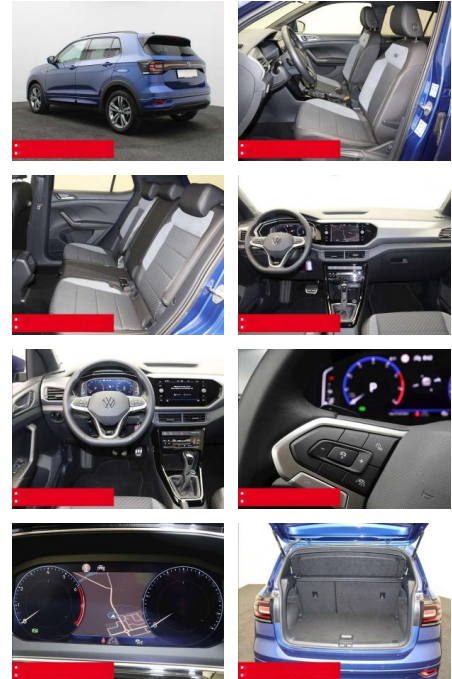

Ihr Ansprechpartner

Herr Lars Pietrzyk
E-Mail: verkauf@pietrzyk.de
Telefon: 05832 979007

Autohaus Pietrzyk GmbH & Co. KG
Emmer Dorfstr. 29 - 29386 Hankensbüttel - Tel.: 05832 / 979006

Volkswagen T-Cross 1.5 TSI DSG R-Line NAVI KAMER...

BS05-76705_G... Angebotsnr.:

Erstzulassung:	Kilometer:	Farbe:	Leistung:	Kraftstoffart:	Verbr. komb.	CO2-Emission	CO2-Klasse (WLTP)
01.01.2024	20.760	Blau	110 kW / 150 PS	Benzin	5,9 l/100km	134 g/km	D

PREIS
29.280 €

FINANZIERUNGSBEISPIEL
Laufzeit: 60 Monate   Anzahlung: 20 %
Basis-Finanzierung:*   Mtl. Rate:
Zielraten-Finanzierung:** **226 €**

* Basisfinanzierung: Anzahlung: 5.856 Euro, Laufzeit: 60 Monate, Nettodarlehen: 23.424 Euro, Gesamtbetrag: 31.734 Euro, Zinssätze: 4.11% Sollz. (gebunden), 4.19% eff.
** Zielratenfinanzierung: Anzahlung: 5.856 Euro, Laufzeit: 60 Monate, Nettodarlehen: 23.424 Euro, Zielrate: 16.104 Euro, Gesamtbetrag: 32.592 Euro, Zinssätze: 4.11% Sollz. (gebunden), 4.19% eff.,

Vermittlung für: Santander Consumer Bank
Repräsentatives Beispiel gem. § 17 Abs. 4 PAngV. Diese Finanzierungsangebote sind Beispiele. Gerne ermitteln wir für Sie Ihr individuelles Angebot.

Ausstattung

Sicherheit

- Anti-Blockiersystem ABS

- Zwischenverkauf und Irrtümer vorbehalten.

Multimedia

- Radio

Weiteres

- HIGHLIGHTS NAVIGATIONSSYSTEM DISCOVER MEDIA incl. Streaming und Internet
- LM-Felgen 17 SEBRING RÜCKFAHRKAMERA
- ASSISTENZ-SYSTEME
- ACC-ABSTANDSTEMPOMAT-ADAPTIVE CRUISE CONTROL Berganfahr-Assistent
- Fernlichtassistent LIGHT ASSIST FRONT
- ASSIST Müdigkeitserkennung
- NOTBREMSASSISTENT SPURHALTE-ASSISTENT
- TRAVEL ASSIST LIGHT ASSIST
- VERKEHRSZEICHENERKENNUNG
- Fußgängererkennung Einparkhilfe PDC vorne und hinten INFOTAINMENT & MULTIMEDIA Handyvorbereitung Bluetooth

STÄNDIG ÜBER 15.000 FAHRZEUGE IM BESTAND!