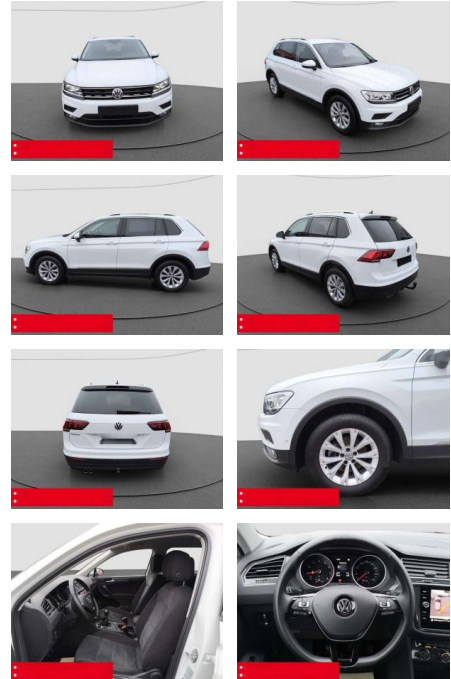

Volkswagen Tiguan 1.5 TSI Comfortline ACC LED NA...

BS05-5522_GW... Angebotsnr.:

Erstzulassung:	Kilometer:	Farbe:	Leistung:	Kraftstoffart:
01.08.2019	44.900	Weiß	110 kW / 150 PS	Benzin

PREIS
25.770 €

FINANZIERUNGSBEISPIEL
Laufzeit: 60 Monate Anzahlung: 20 %
Basis-Finanzierung:* Mtl. Rate:
Zielraten-Finanzierung:** **199 €**