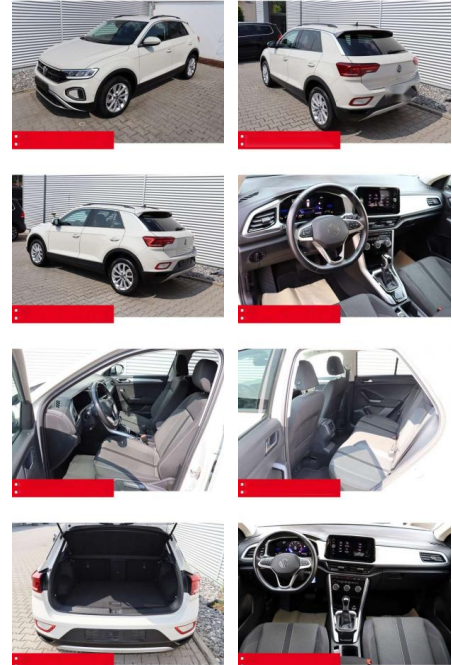

BS05-4694_GW Artikelnr.:

Erstzulassung:	Kilometer:	Farbe:	Leistung:	Kraftstoffart:	Verbr. komb.	CO2-Emission	CO2-Klasse (WLTP)
01.05.2023	37.280	Grau	110 kW / 150 PS	Benzin	6,4 l/100km	144 g/km	E

PREIS
28.760 €