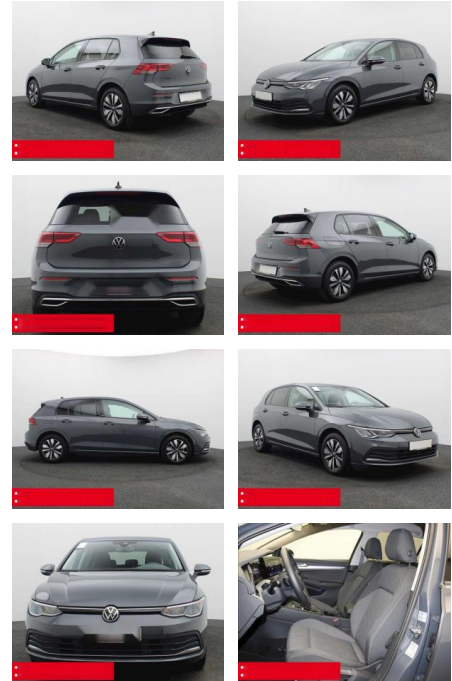

## Volkswagen Golf 8 1.5 eTSI DSG Move AHK NAVI ACC

BS05-75655\_Golf8 1.5 eTSI DSG Move AHK NAVI ACC

Erstzulassung:	Kilometer:	Farbe:	Leistung:	Kraftstoffart:	Verbr. komb.	CO2-Emission	CO2-Klasse (WLTP)
01.12.2023	10.340	Grau	110 kW / 150 PS	Benzin	5,7 l/100km	129 g/km	D