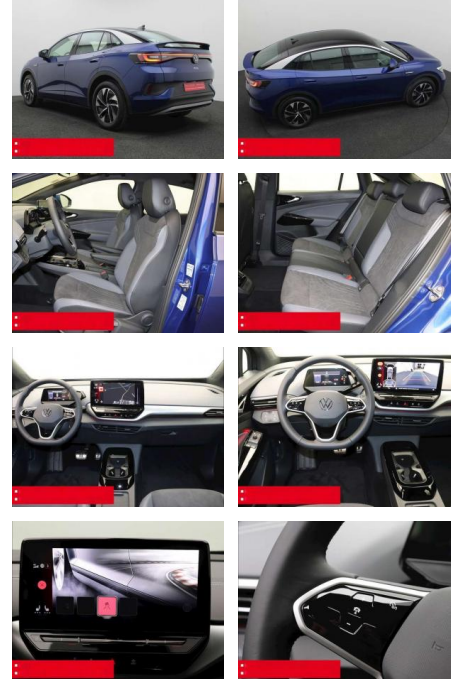

Ihr Ansprechpartner

Herr Lars Pietrzyk
E-Mail: verkauf@pietrzyk.de
Telefon: 05832 979007

Autohaus Pietrzyk GmbH & Co. KG
Emmer Dorfstr. 29 - 29386 Hankensbüttel - Tel.: 05832 / 979006

Volkswagen ID.5 Pro Perf. 360 KAMERA WÄRMEP

BS05-64636_GWgebw...
Angebot Nr.:

Erstzulassung:	Kilometer:	Farbe:	Leistung:	Kraftstoffart:
01.12.2022	24.900	Blau	150 kW / 204 PS	Benzin

PREIS
39.070 €

FINANZIERUNGSBEISPIEL
Laufzeit: 60 Monate   Anzahlung: 20 %
Basis-Finanzierung:*   Mtl. Rate:
Zielraten-Finanzierung:** **302 €**

* Basisfinanzierung: Anzahlung: 7.814 Euro, Laufzeit: 60 Monate, Nettodarlehen: 31.256 Euro, Gesamtbetrag: 42.344 Euro, Zinssätze: 4.11% Sollz. (gebunden), 4.19% eff.
** Zielratenfinanzierung: Anzahlung: 7.814 Euro, Laufzeit: 60 Monate, Nettodarlehen: 31.256 Euro, Zielrate: 21.489 Euro, Gesamtbetrag: 43.490 Euro, Zinssätze: 4.11% Sollz. (gebunden), 4.19% eff.,

Vermittlung für: Santander Consumer Bank
Repräsentatives Beispiel gem. § 17 Abs. 4 PAngV. Diese Finanzierungsangebote sind Beispiele. Gerne ermitteln wir für Sie Ihr individuelles Angebot.

Ausstattung

Sicherheit

- Anti-Blockiersystem ABS

- Zwischenverkauf und Irrtümer vorbehalten.

Multimedia

- Radio

Weiteres

- HIGHLIGHTS NAVIGATIONSSYSTEM DISCOVER PRO Radio READY 2 DISCOVER MAX LM-Felgen 19 HAMAR 360°-KAMERA - AREA/TOP-VIEW ASSISTENZ-SYSTEME ACC-ABSTANDSTEMPOMAT-ADAPTIVE CRUISE CONTROL Assistenzpaket Plus FRONT ASSIST FRONT ASSIST mit Fußgänger- und Radfahrererkennung Müdigkeitserkennung NOTBREMSASSISTENT PARKLENK-ASSISTENT SPURHALTE-ASSISTENT SPURWECHSELASSISTENT SIDE ASSIST TRAVEL ASSIST VERKEHRSZEICHENERKENNUNG INFOTAINMENT & MULTIMEDIA Handyvorbereitung Bluetooth mit FSE und Induktionsladen für

STÄNDIG ÜBER 15.000 FAHRZEUGE IM BESTAND!