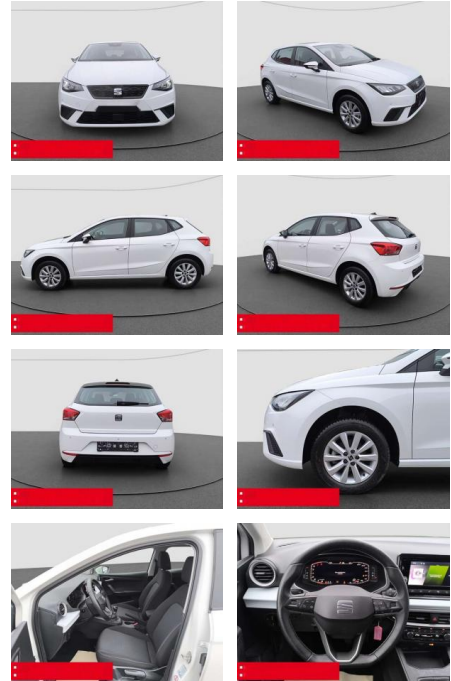

Seat Ibiza 1.0 TSI Style LED RFK PDC TEMPOMAT

BS05-5590_GW Angebot Nr.:

Erstzulassung:	Kilometer:	Farbe:	Leistung:	Kraftstoffart:	Verbr. komb.	CO2-Emission	CO2-Klasse (WLTP)
01.02.2023	13.800	Weiß	70 kW / 95 PS	Benzin	5,5 l/100km	124 g/km	D