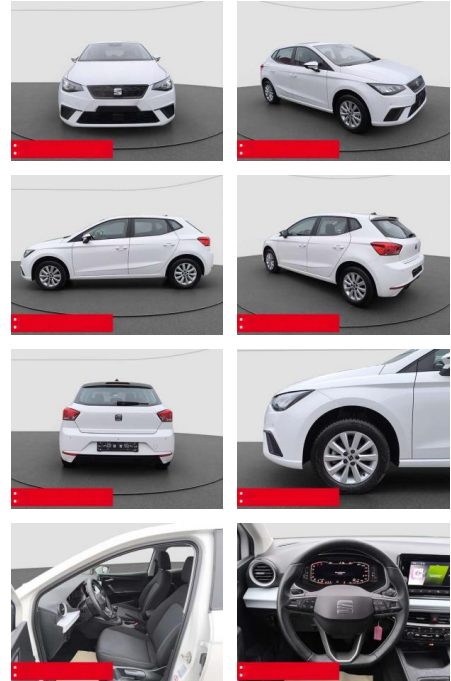

Seat Ibiza 1.0 TSI Style LED RFK PDC TEMPOMAT

BS05-5562_GW Angebotsnr.:

Erstzulassung:	Kilometer:	Farbe:	Leistung:	Kraftstoffart:	Verbr. komb.	CO2-Emission	CO2-Klasse (WLTP)
01.04.2023	7.305	Weiß	70 kW / 95 PS	Benzin	5,5 l/100km	124 g/km	D