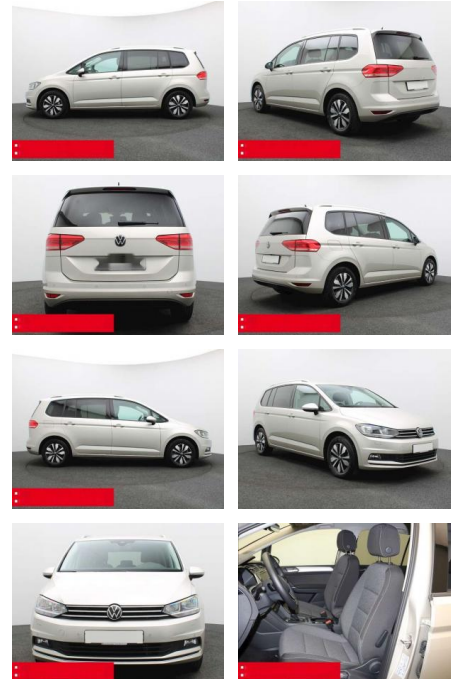

BS05-76437_Gangbohr..

Erstzulassung:	Kilometer:	Farbe:	Leistung:	Kraftstoffart:	Verbr. komb.	CO2-Emission	CO2-Klasse (WLTP)
01.01.2024	22.250	Silber	110 kW / 150 PS	Benzin	6,8 l/100km	153 g/km	E

PREIS
37.010 €