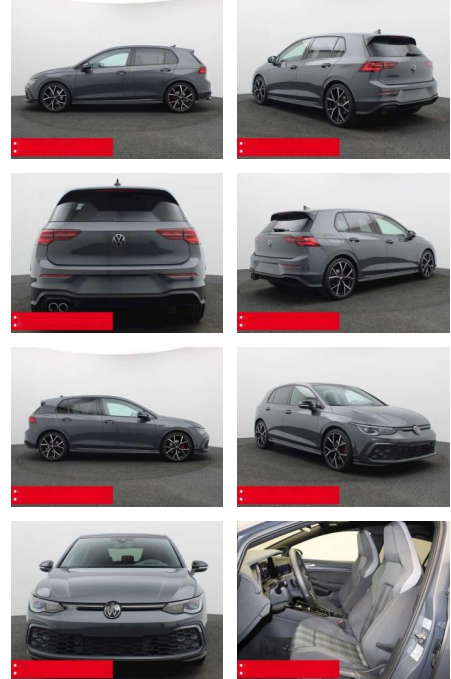

## Volkswagen Golf 8 2.0 TDI DSG GTD PANO AHK H+K

BS05-74287\_Golf8Pano

Erstzulassung:	Kilometer:	Farbe:	Leistung:	Kraftstoffart:	Verbr. komb.	CO2-Emission	CO2-Klasse (WLTP)
01.09.2023	17.080	Grau	147 kW / 200 PS	Benzin	5,4 l/100km	141 g/km	E

### Weiteres

- Diesel
- HIGHLIGHTS PANORAMA-SCHIEBEDACH
- NAVIGATIONSSYSTEM DISCOVER MEDIA incl. Streaming und Internet IQ.LIGHT - LED-Matrixscheinwerfer
- ANHÄNGEVORRICHTUNG (anklapp-/schwenkbar)
- TOP-SPORT-SITZE
- HEAD-UP-DISPLAY RÜCKFAHRKAMERA
- SOUNDSYSTEM HARMAN-KARDON 480 Watt
- ASSISTENZ-SYSTEME
- ACC-ABSTANDSTEMPOMAT-ADAPTIVE CRUISE
- AUSSEN-AUSSTATTUNG Abgedunkelte Scheiben ab B-Säule
- Black-Style Design - Leiste zwischen Scheinwerfern/Griffmulden beleuchtet und Spiegelgehäuse schwarz