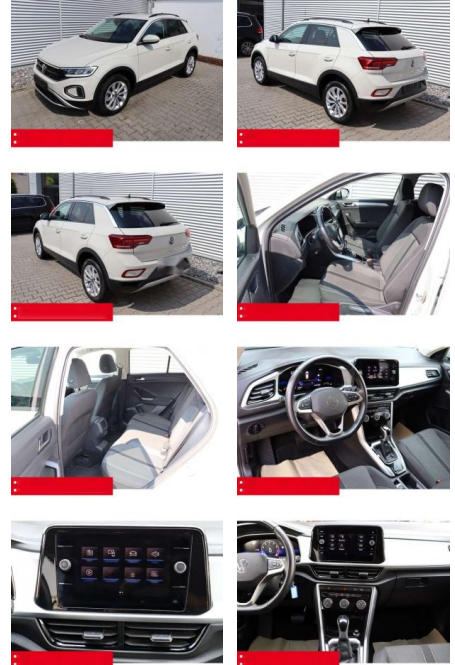

Volkswagen T-Roc 1.5 TSI DSG Life AHK LED NAVI

BS05-4695_GW Artikelnr.:

Erstzulassung:	Kilometer:	Farbe:	Leistung:	Kraftstoffart:	Verbr. komb.	CO2-Emission	CO2-Klasse (WLTP)
01.06.2023	35.250	Grau	110 kW / 150 PS	Benzin	6,4 l/100km	144 g/km	E