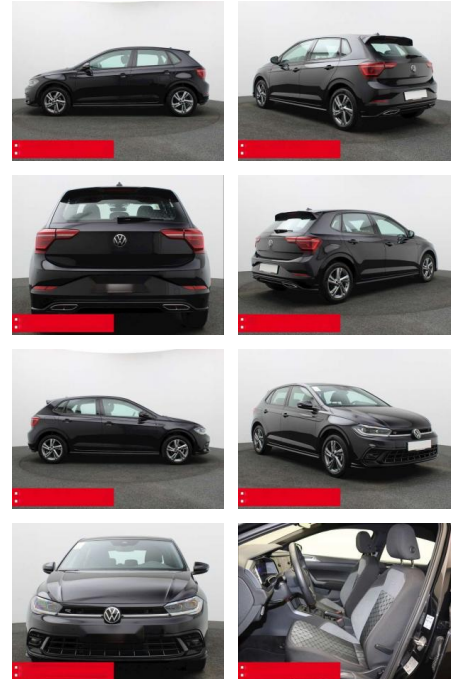

## Volkswagen Polo 1.0 TSI R-Line IQ.LIGHT NAVI

BS05-75421\_GW050119..

Erstzulassung:	Kilometer:	Farbe:	Leistung:	Kraftstoffart:	Verbr. komb.	CO2-Emission	CO2-Klasse (WLTP)
01.11.2023	19.520	Schwarz	70 kW / 95 PS	Benzin	5,2 l/100km	119 g/km	D