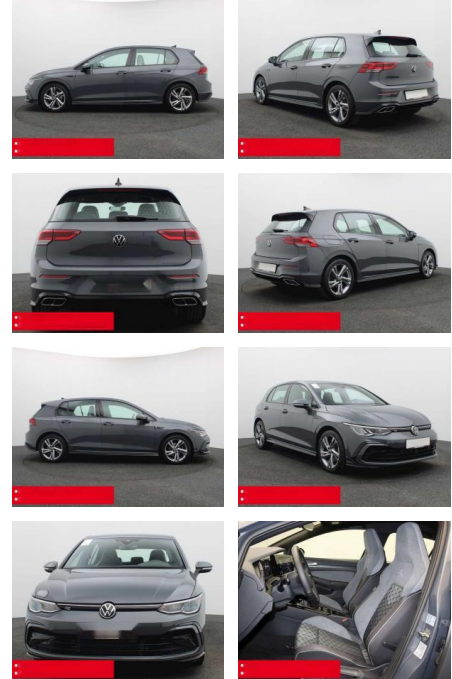

BS05-75053_Golf 8 R-Line

Erstzulassung:	Kilometer:	Farbe:	Leistung:	Kraftstoffart:	Verbr. komb.	CO2-Emission	CO2-Klasse (WLTP)
01.11.2023	20.275	Grau	110 kW / 150 PS	Benzin	5,7 l/100km	130 g/km	D

PREIS
29.280 €