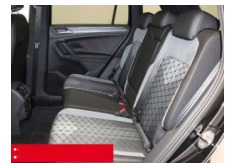

Volkswagen Tiguan 2.0 TDI DSM 4Mo. R-Line

BS05-76431_GW050319..

Erstzulassung:	Kilometer:	Farbe:	Leistung:	Kraftstoffart:	Verbr. komb.	CO2-Emission	CO2-Klasse (WLTP)
01.01.2024	22.000	Schwarz	147 kW / 200 PS	Benzin	6,6 l/100km	172 g/km	F

PREIS
49.370 €

FINANZIERUNGSBEISPIEL

Laufzeit: 60 Monate   Anzahlung: 20 %
Basis-Finanzierung:*   Mtl. Rate:
Zielraten-Finanzierung:**   **381 €**

* Basisfinanzierung: Anzahlung: 9.874 Euro, Laufzeit: 60 Monate, Nettodarlehen: 39.496 Euro, Gesamtbetrag: 53.507 Euro, Zinssätze: 4.11% Sollz. (gebunden), 4.19% eff.
** Zielratenfinanzierung: Anzahlung: 9.874 Euro, Laufzeit: 60 Monate, Nettodarlehen: 39.496 Euro, Zielrate: 27.154 Euro, Gesamtbetrag: 54.955 Euro, Zinssätze: 4.11% Sollz. (gebunden), 4.19% eff.,

Vermittlung für: Santander Consumer Bank
Repräsentatives Beispiel gem. § 17 Abs. 4 PAngV. Diese Finanzierungsangebote sind Beispiele. Gerne ermitteln wir für Sie Ihr individuelles Angebot.

Ausstattung

Sicherheit

- Anti-Blockiersystem ABS

Multimedia

- Radio

Weiteres

- Diesel
- HIGHLIGHTS PANORAMA-SCHIEBEDACH
- NAVIGATIONSSYSTEM DISCOVER MEDIA incl. Streaming und Internet LM-Felgen 19
- VALENCIA IQ.LIGHT - LED-Matrixscheinwerfer
- ANHÄNGEVORRICHTUNG (anklapp-/schwenkbar)
- RÜCKFAHRKAMERA
- ASSISTENZ-SYSTEME
- ACC-ABSTANDSTEMPOMAT-ADAPTIVE CRUISE
- CONTROL Fernlichtassistent DYNAMIK LIGHT
- ASSIST (blendfreies FL) FRONT ASSIST
- Müdigkeitserkennung NOTBREMSASSISTENT
- PARKLENK-ASSISTENT SPURHALTE-ASSISTENT

- verstellbar mit Beifahrerabsenkung und Umfeldbeleuchtung Fensterheber elektrisch Multifunktions-Lederlenkrad BEHEIZBAR Multifunktions-Lederlenkrad und Schaltwippen Innenspiegel automatisch abblendend KEYLESS ACCES - Schlüssellose Zentralverriegelung KEYLESS START - Schlüssellose Startsystem Lendenwirbelstütze/n INNEN-AUSSTATTUNG Rücksitzlehne geteilt umklappbar Sitzhöhenverstellung vorne 2x 2 USB-Schnittstellen (Typ C) in der Mittelkonsole
- vorn Beifahrersitzlehne komplett umklappbar DACHHIMMEL IN SCHWARZ AUSSEN-AUSSTATTUNG Dachreling schwarz Abgedunkelte Scheiben ab B-Säule Black-Style Design - Leiste zwischen Scheinwerfern/Griffmulden beleuchtet und Spiegelgehäuse schwarz LED-Rückleuchten Metallic-Lackierung

- Zwischenverkauf und Irrtümer vorbehalten.

STÄNDIG ÜBER 15.000 FAHRZEUGE IM BESTAND!