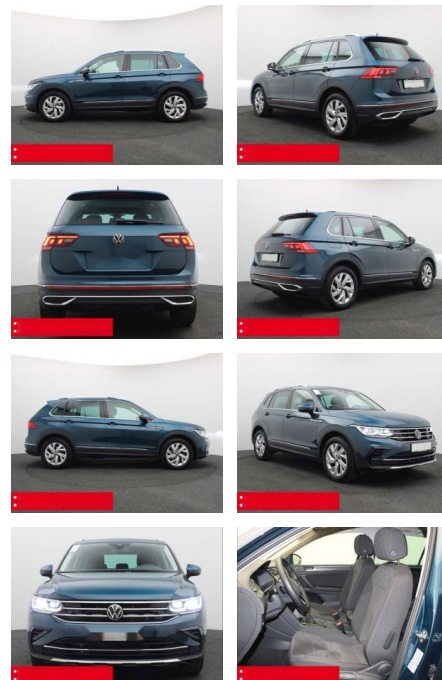

### Volkswagen Tiguan 2.0 TDI DSG Elegance PANO AHK

BS05-74596\_GW\_2019\_01

Erstzulassung:	Kilometer:	Farbe:	Leistung:	Kraftstoffart:	Verbr. komb.	CO2-Emission	CO2-Klasse (WLTP)
01.10.2023	13.510	Blau	110 kW / 150 PS	Benzin	5,8 l/100km	151 g/km	E