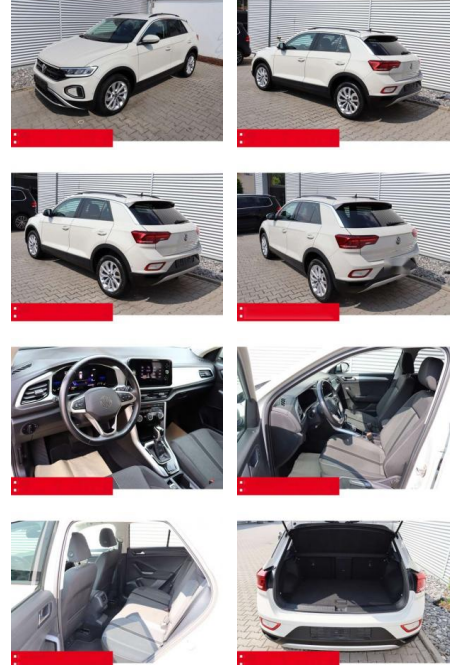

Volkswagen T-Roc 1.5 TSI DSG Life AHK LED NAVI

BS05-4700_GW Artikelnr.:

| Erstzulassung: | Kilometer: | Farbe: | Leistung: | Kraftstoffart: | Verbr. komb. | CO2-Emission | CO2-Klasse (WLTP) |
|----------------|------------|--------|-----------------|----------------|--------------|--------------|-------------------|
| 01.05.2023 | 41.050 | Grau | 110 kW / 150 PS | Benzin | 6,4 l/100km | 144 g/km | E |