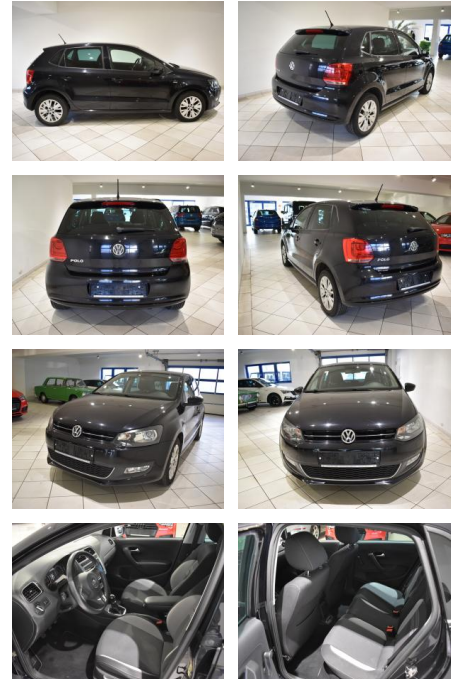

AH44-ATS 352 **Angebotsnr.:**

Erstzulassung:	Kilometer:	Farbe:	Leistung:	Kraftstoffart:
25.04.2013	168.676	Schwarz	51 kW / 69 PS	Benzin

PREIS
9.780 €

FINANZIERUNGSBEISPIEL

Laufzeit: 60 Monate Anzahlung: 20 %
Basis-Finanzierung:* Mtl. Rate:
Zielraten-Finanzierung:** Mtl. Rate: **76 €**