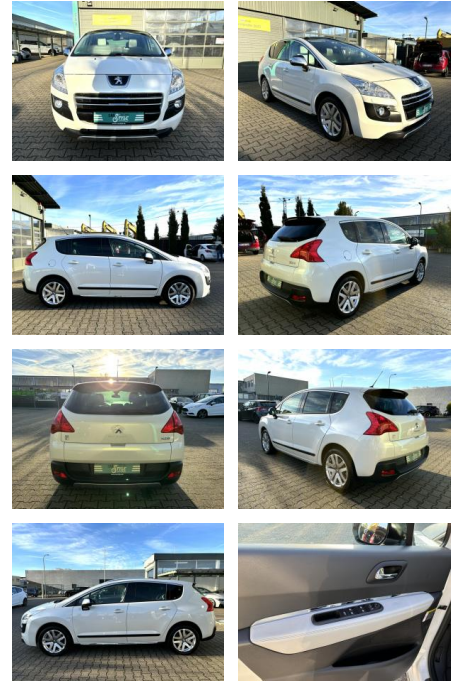

**Peugeot 3008 Hybrid4 HDi NAVI PDC PANO SHZ**

CS01-FO241244#gebotsnr.:

Erstzulassung:	Kilometer:	Farbe:	Leistung:	Kraftstoffart:
25.01.2013	119.000	Weiß	120 kW / 163 PS	Diesel

PREIS	FINANZIERUNGSBEISPIEL	
<b>12.770 €</b>	Laufzeit: 60 Monate	Anzahlung: 20 %
	Basis-Finanzierung:**	Mtl. Rate:
	Zielraten-Finanzierung:**	Mtl. Rate: <b>99 €</b>