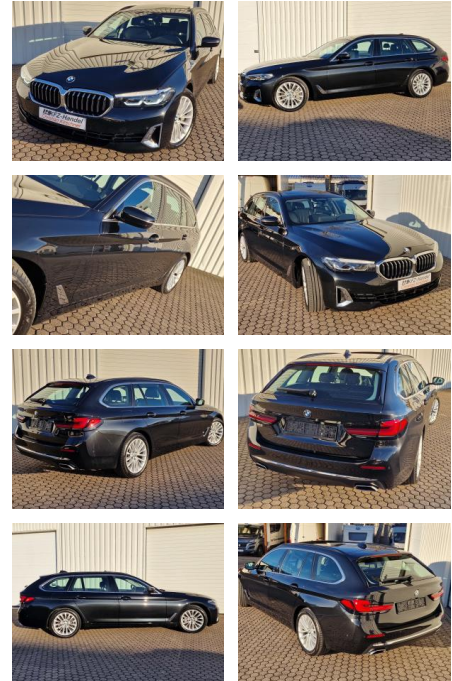

KK00-19-40350Angebotsnr.:

Anhängerkupp.*Standheiz.

Komfortsitze*xDrive*ACC

Erstzulassung:	Kilometer:	Farbe:	Leistung:	Kraftstoffart:	Verbr. komb.	CO2-Emission	CO2-Klasse (WLTP)
23.01.2023	64.280	Schwarz	210 kW / 286 PS	Diesel	6,4 l/100km	169 g/km	F