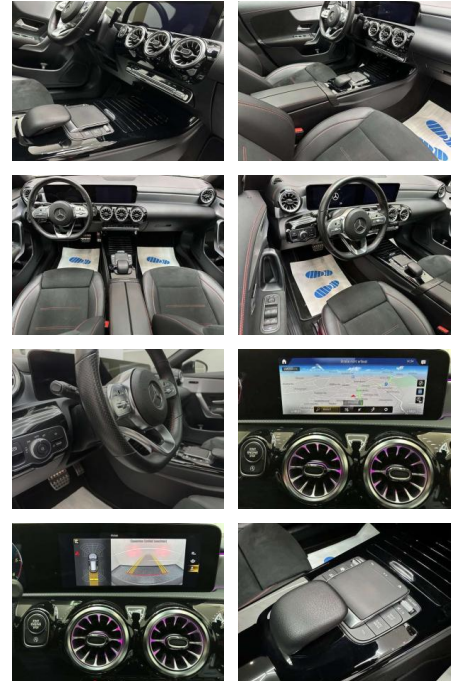

Ihr Ansprechpartner

Herr Lars Pietrzyk
E-Mail: verkauf@pietrzyk.de
Telefon: 05832 979007

Autohaus Pietrzyk GmbH & Co. KG
Emmer Dorfstr. 29 - 29386 Hankensbüttel - Tel.: 05832 / 979006

Mercedes-Benz CLA 180 1 HAND- AMG LINE-NAVI

AC15-30

Angebotsnr.:

Erstzulassung:	Kilometer:	Farbe:	Leistung:	Kraftstoffart:
01.09.2022	37.000	grau	85 kW / 116 PS	Diesel

PREIS
32.360 €

FINANZIERUNGSBEISPIEL

Laufzeit: 60 Monate   Anzahlung: 20 %
Basis-Finanzierung:*   Mtl. Rate:
Zielraten-Finanzierung:** **250 €**

* Basisfinanzierung: Anzahlung: 6.472 Euro, Laufzeit: 60 Monate, Nettodarlehen: 25.888 Euro, Gesamtbetrag: 35.072 Euro, Zinssätze: 4.11% Sollz. (gebunden), 4.19% eff.
** Zielratenfinanzierung: Anzahlung: 6.472 Euro, Laufzeit: 60 Monate, Nettodarlehen: 25.888 Euro, Zielrate: 17.798 Euro, Gesamtbetrag: 36.021 Euro, Zinssätze: 4.11% Sollz. (gebunden), 4.19% eff.,

Vermittlung für: Santander Consumer Bank
Repräsentatives Beispiel gem. § 17 Abs. 4 PAngV. Diese Finanzierungsangebote sind Beispiele. Gerne ermitteln wir für Sie Ihr individuelles Angebot.

Ausstattung

Sicherheit

- Anti-Blockiersystem ABS

Multimedia

- Radio

Weiteres

- Diesel
- Herzlich willkommen bei der Autocenter Stolberg GmbH
- Ihrem kompetenten Partner für hochwertige Gebrauchtwagen! Bei uns finden Sie eine sorgfältig ausgewählte Auswahl an Fahrzeugen unterschiedlicher Marken und Modelle
- die alle gründlich geprüft und zu attraktiven Konditionen angeboten werden
- Ihr Fahrzeughandel aus der Städteregion Aachen seit 1990. Garantie bis zu 60 Monate gegen Aufpreis möglich
- Inzahlungnahme zum marktgerechten Preis

- elektr. verstellbar LM-Felgen 7
- 5x19 (AMG)
- Vielspeichen
- schwarz und glanzgedreht) Media-Display
- Metallic-Lackierung Mittelarmlehne hinten Mittelkonsole vorn mit Rollo / Ablage Navigationssystem: Festplattenavigation Night-Paket
- Außenspiegel schwarz lackiert
- Seitenscheiben hinten und Heckscheibe abgedunkelt LM-Felgen LM-Felgen
- Panorama-Schiebedach Park-Paket
- Fahrassistenten-System: aktiver Park-Assistent Rückfahrkamera
- Reifen-Reparaturset (Tirefit)
- Sitz-Komfort-Paket Sitzheizung vorn
- Smartphone integriert Spiegel-Paket
- Außenspiegel elektr. anklappbar
- Außen-/Innenspiegel mit Abblendautomatik
- Vorrüstung car sharing
- Vorrüstung Konnektivität-Paket

- unten abgeflacht) Lenkrad (Sport) mit Multifunktion Direktlenkung mit variabler Lenkkräft-Unterstützung
- Elektron. Stabilitäts-Programm (ESP)
- Fahrassistenten-System: Agility Select / Dynamic Select (Fahrmodusschalter)
- Fahrassistenten-System: aktiver Bremsassistent Fahrassistenten-System: aktiver Spurhalteassistent Fahrzeug Setup (Onlinedienste / Apps)
- Fahrzeug-Monitoring (Fahrzeugortungssystem) Fensterheber elektrisch vorn + hinten
- Getriebe 8-Gang - Doppelkupplungsgetriebe DCT
- Karosserie: 5-türig Keyless Go
- Startanlage Knieairbag Fahrerseite
- Kommunikationsmodul (LTE) Vorbereitung Mercedes me connect Kopf-Airbag-System (Windowbag) Kühlergrill Diamant-Optik
- Licht- und Sicht-Paket Mercedes-Benz
- Notrufsystem Motor 2

STÄNDIG ÜBER 15.000 FAHRZEUGE IM BESTAND!