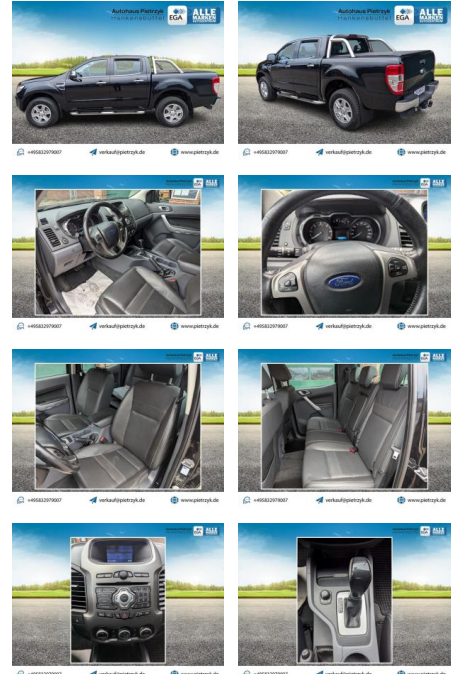

AP36-T08892 **Angebotsnr.:**

+495832979007

verkauf@pietrzyk.de

www.pietrzyk.de

Erstzulassung:	Kilometer:	Farbe:	Leistung:	Kraftstoffart:
01.03.2016	105.964	Schwarz	147 kW / 200 PS	Diesel

PREIS
22.900 €

FINANZIERUNGSBEISPIEL
Laufzeit: 60 Monate Anzahlung: 20 %
Basis-Finanzierung:* Mtl. Rate:
Zielraten-Finanzierung:** **177 €**