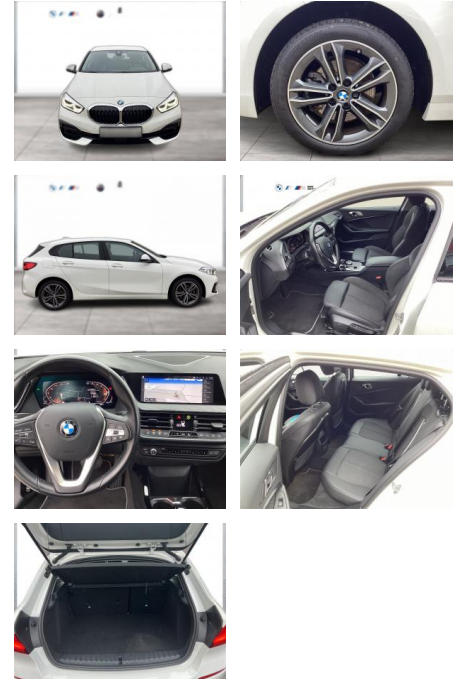

WG09-233456 Angebotsnr.:

 BMW PREMIUM SELECTION.
GEBRAUCHTE AUTOMOBILE.

Erstzulassung:	Kilometer:	Farbe:	Leistung:	Kraftstoffart:
01.12.2021	52.192	Weiß	100 kW / 136 PS	Benzin

PREIS
26.080 €

FINANZIERUNGSBEISPIEL
Laufzeit: 60 Monate Anzahlung: 20 %
Basis-Finanzierung:* Mtl. Rate:
Zielraten-Finanzierung:** **201 €**