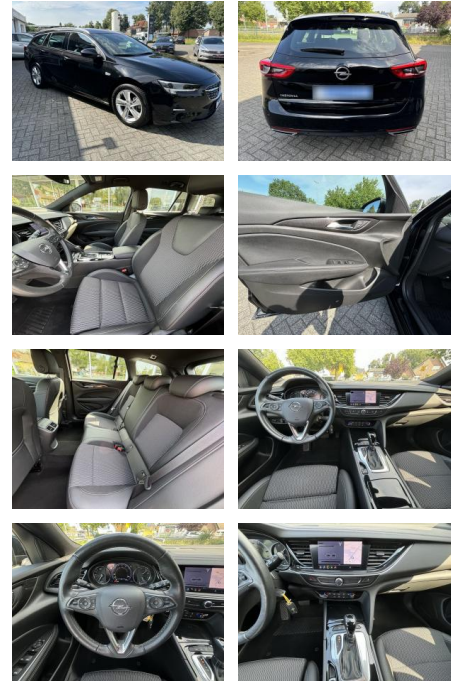

Opel Insignia Elegance

WS04-021716 **Angebotsnr.:**

Erstzulassung:	Kilometer:	Farbe:	Leistung:	Kraftstoffart:	Verbr. komb.	CO2-Emission	CO2-Klasse (WLTP)
27.08.2021	28.438	Diverse	125 kW / 170 PS	Benzin	8,1 l/100km	184 g/km	G

- Notbremsassistent
- Reifendruckkontrollsystem
- Spurhalteassistent

Multimedia

- Verkehrszeichenerkennung

Komfort

- Berganfahrassistent
- Lederlenkrad
- Lordosenstütze
- * Abstandswarner * Android Auto * Apple CarPlay * Außenspiegel abklappbar * Außenspiegel beheizbar * Außenspiegel elektr. * Einparkhilfe (PDC) Sensoren hinten * Einparkhilfe (PDC) Sensoren vorne * Elektr. Fensterheber * Elektr. Fensterheber vorne/hinten * Fahrersitz höhenverstellbar * Klimaanlage * Klimaautomatik * Klimaautomatik 2 Zonen

- 5x17 (5-Doppelspeichen) * Luftfeuchtesensor *
- Metallic-/Mineraleffekt-Lackierung * Modellpflege * Motor 2
- 0 Ltr. - 125 kW 16V Turbo *
- MP3-Schnittstelle für Mobiltelefon/Handy * Nebelscheinwerfer LED * Otto-Partikelfilter (OPF) *
- Parkpilotensystem vorn und hinten *
- Reifendruckwarner * Schadstoffarm nach Abgasnorm Euro 6d * Scheibenwischer mit Regensensor * Seitenairbag vorn *
- Sicht-Paket * Sitzbezug / Polsterung: Stoff Monita / Ledernachbildung Morrocana * schwarz * Smartphone Schnittstelle (Apple CarPlay & Android Auto) * Sonnenblenden mit Spiegel (beleuchtet) * Tagfahrlicht LED *
- Türgriffe außen Wagenfarbe * Voll-LED (IntelliLux) * Wegfahrsperre *
- Winter-Paket * Zentralverriegelung mit